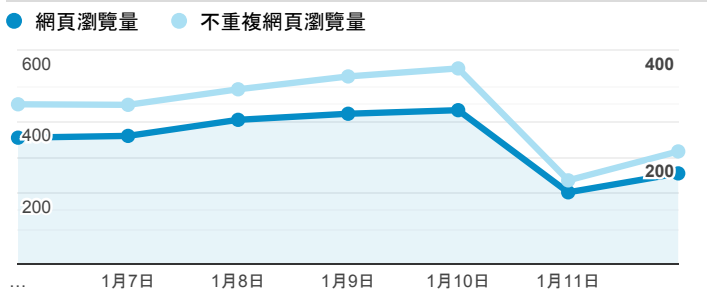

報表02_流量

2020年1月6日 - 2020年1月12日

所有使用者
100.00% 個工作階段

瀏覽量和平均網頁停留時間

瀏覽量和造訪

瀏覽量和不重複瀏覽量

造訪和瀏覽量 (依 來源/媒介 分組)

來源/媒介	工作階段	網頁瀏覽量
(direct) / (none)	643	1,273
google / organic	563	854
tku.edu.tw / referral	173	243
servicelearning.sa.tku.edu.tw / referral	7	13
i.lanyang.tku.edu.tw / referral	5	12
baidu.com / referral	4	4
tw.search.yahoo.com / referral	4	5
chemistry.tku.edu.tw / referral	3	4
yahoo / organic	3	3
dvlp.www.tku.edu.tw / referral	2	2

造訪和新造訪率 (依 服務供應商 分組)

服務供應商	工作階段	網頁瀏覽量
taipei taiwan	529	892
hinet taiwan	355	613
taipei city taiwan	130	252
far eastone telecommunication co. ltd.	125	223
taiwan mobile co. ltd.	123	213
chunghwa telecom data communication business group	20	35
panchiao taipei hsien taiwan	19	29
chief telecom inc.	15	17
asia pacific online service inc.	13	26
hoshin multimedia center inc	12	23