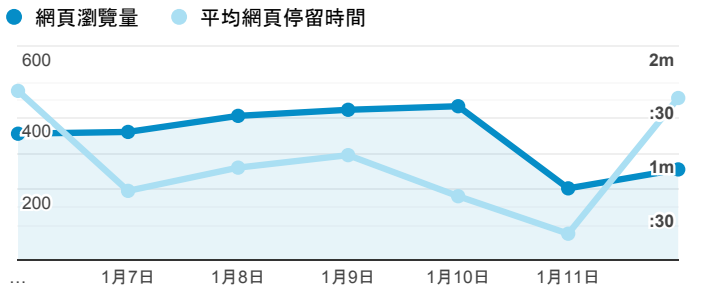

報表02_流量

2020年1月6日 - 2020年1月12日

所有使用者
100.00% 個工作階段

瀏覽量和平均網頁停留時間

瀏覽量和造訪

瀏覽量和不重複瀏覽量

造訪和瀏覽量 (依 來源/媒介 分組)

來源/媒介	工作階段	網頁瀏覽量
(direct) / (none)	643	1,273
google / organic	563	854
tku.edu.tw / referral	173	243
servicelearning.sa.tku.edu.tw / referral	7	13
i.lanyang.tku.edu.tw / referral	5	12
baidu.com / referral	4	4
tw.search.yahoo.com / referral	4	5
chemistry.tku.edu.tw / referral	3	4
yahoo / organic	3	3
dvlp.www.tku.edu.tw / referral	2	2

造訪和新造訪率 (依 服務供應商 分組)

服務供應商	工作階段	網頁瀏覽量
taipei taiwan	529	892
hinet taiwan	355	613
taipei city taiwan	130	252
far eastone telecommunication co. ltd.	125	223
taiwan mobile co. ltd.	123	213
chunghwa telecom data communication business group	20	35
panchiao taipei hsien taiwan	19	29
chief telecom inc.	15	17
asia pacific online service inc.	13	26
hoshin multimedia center inc	12	23