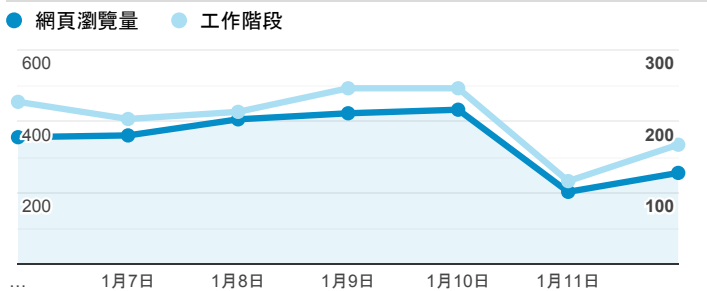

報表02_流量

2020年1月6日 - 2020年1月12日

所有使用者
100.00% 個工作階段

瀏覽量和平均網頁停留時間

瀏覽量和造訪

瀏覽量和不重複瀏覽量

造訪和瀏覽量 (依 來源/媒介 分組)

來源/媒介	工作階段	網頁瀏覽量
(direct) / (none)	643	1,273
google / organic	563	854
tku.edu.tw / referral	173	243
servicelearning.sa.tku.edu.tw / referral	7	13
i.lanyang.tku.edu.tw / referral	5	12
baidu.com / referral	4	4
tw.search.yahoo.com / referral	4	5
chemistry.tku.edu.tw / referral	3	4
yahoo / organic	3	3
dvlp.www.tku.edu.tw / referral	2	2

造訪和新造訪率 (依 服務供應商 分組)

服務供應商	工作階段	網頁瀏覽量
taipei taiwan	529	892
hinet taiwan	355	613
taipei city taiwan	130	252
far eastone telecommunication co. ltd.	125	223
taiwan mobile co. ltd.	123	213
chunghwa telecom data communication business group	20	35
panchiao taipei hsien taiwan	19	29
chief telecom inc.	15	17
asia pacific online service inc.	13	26
hoshin multimedia center inc	12	23